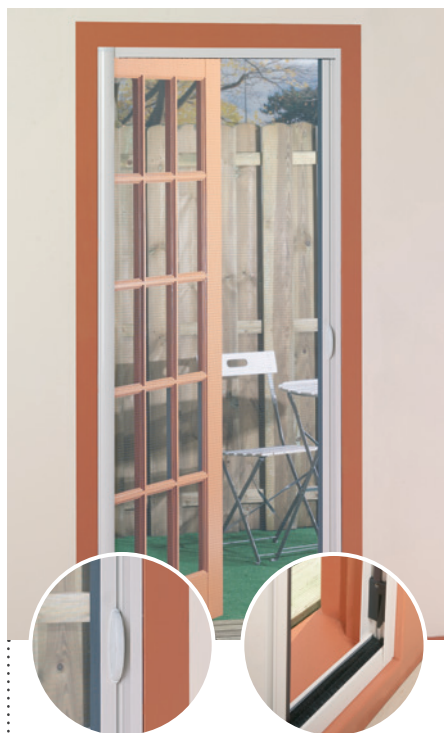

ROLHORDEUR

Stijlvol, degelijk en comfortabel in de bediening. Geschikt voor deuren of schuifpuien. Leverbaar met een remsysteem zodat de trekstijl niet hard in de cassette terugschiet.