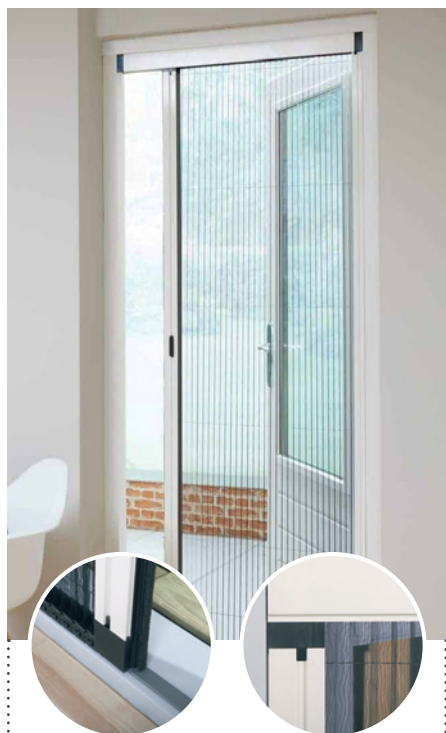

PLISSÉ HORDEUR

Functionaliteit, elegantie en kwaliteit gaan hand in hand. Een stijlvolle en decoratieve oplossing voor gewone deuren, tuindeuren en schuifpuien. Onderhoudsvrij en weerbestendig.