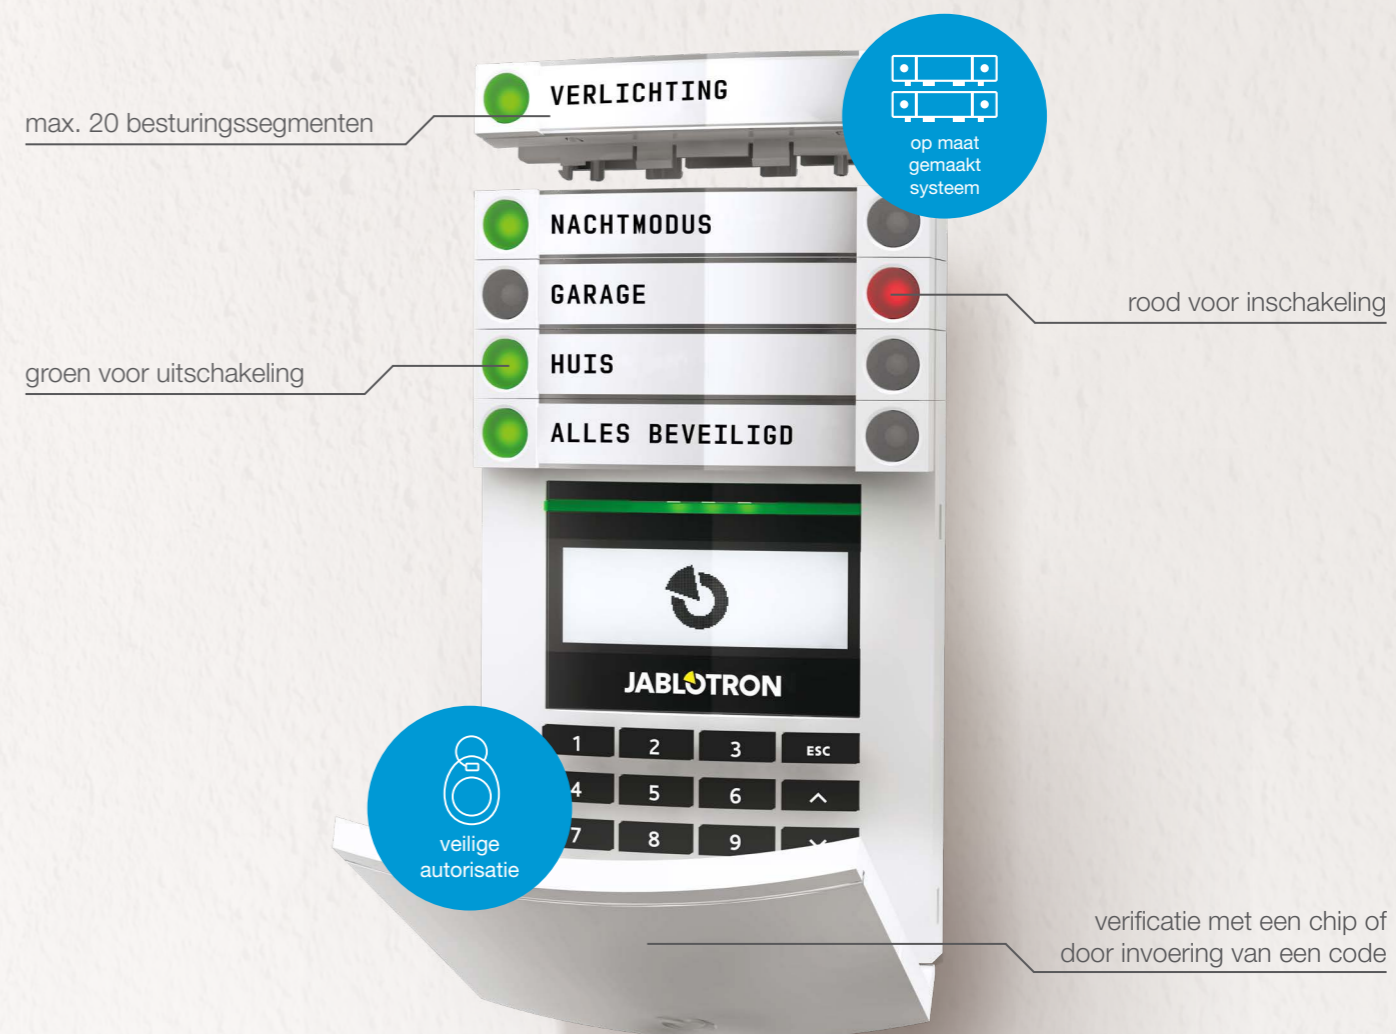

WWW.PARTSNL.AMSTERDAM

PARTS NL®

Echte veiligheid en een breed toepassingsbereik

U kunt het alarmsysteem JABLOTRON 100+ gebruiken zowel op kleine als grote locaties. Het biedt behalve beveiliging ook slimme functies. Het gehele systeem kan op afstand bediend worden via de app MyJABLOTRON en verbonden worden met een meldkamer.

Vier stappen tot veiligheid

94 duizend

Mensen bedienen hun Jablotron-alarmen via de MyJABLOTRON app.

128 apparaten

U kunt tot 128 apparaten in uw huis of tuin bedienen dankzij de JABLOTRON 100+.

7 jaar

Voor alle producten, u kunt ook een met 5 jaar uitgebreide serviceondersteuning krijgen.

Intuïtieve 2-knops bediening

Het JABLOTRON 100+ beveiligingssysteem is zo eenvoudig te bedienen, dat alles te regelen valt met één hand, terwijl u de boodschappentas nog vasthoudt in uw andere hand. Het enige wat u hoeft te doen is om de toets op het betreffende segment in te drukken en uzelf te autoriseren. Als u in de toekomst bijvoorbeeld een garage toevoegt, kan het aantal segmenten op elk moment zonder problemen worden uitgebreid.

Bestuur uw woning op een andere manier

Mobiele applicatie

Smartwatch

Besturing

Blijf overal up-to-date met MyJABLOTRON

Of u nu op vakantie bent of in een rij staat in een supermarkt, u kunt uw alarm en alle apparaten op afstand bedienen. En als er iets gebeurt bij u thuis, zal de toepassing u onmiddellijk op de hoogte stellen, idealiter met een video of foto van de situatie.