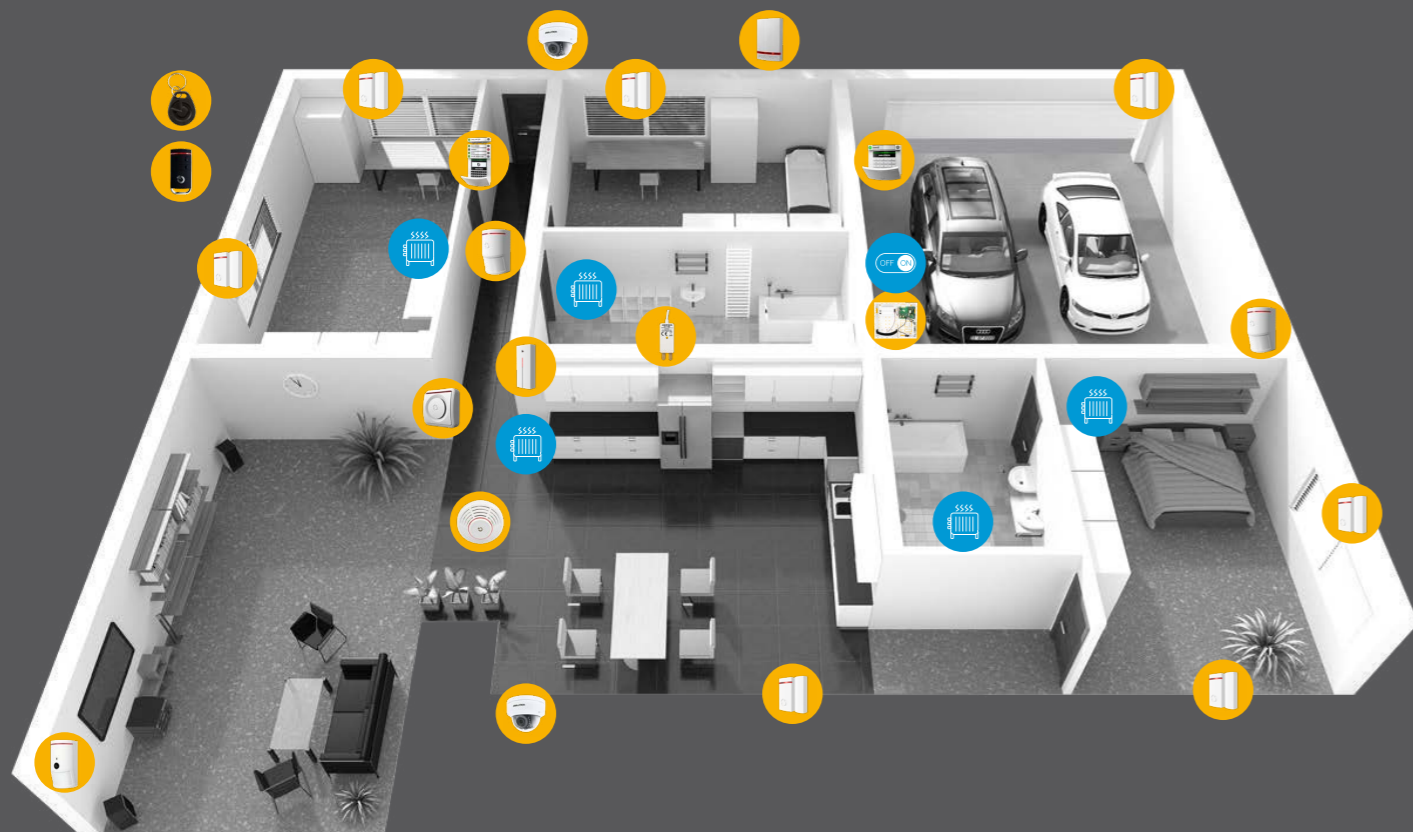

Voorbeeldinstallatie voor een familiehuus

Of u nu kiest voor een bedrade of draadloze oplossing, om het bereik en de exacte prijs van de installatie te bepalen, moet het gebouw worden geïnspecteerd door een gecertificeerde installatiepartner.

CENTRALE

Het besturingsbrein dat u informeert over een alarm of over de terugkeer van de kinderen van school. Bovendien beheert het het volledige systeem op basis van uw instructies.

KLAVIER

Het klavier wordt gebruikt om apparaten vanaf één punt in te stellen, uit te schakelen en te bedienen. Een ander klavier kan worden gebruikt om b.v. alleen de garage te bedienen.

BEWEGINGSDETECTOR

Hij bewaakt bewegingen in een kamer tot een afstand van 12 m. Bij het detecteren van een vreemde persoon zal hij een alarm activeren zonder te reageren op huisdieren.

FOTOVERIFICATIE BEWEGINGSDETECTOR

Naast een alarm stuurt hij ook foto's vanaf de bewaakte locatie. Dit is om u te informeren wat er precies gebeurt bij u thuis.

GLASBREUKDETECTOR

Hij is in staat om het geluid van brekend glas te herkennen om een alarm te activeren voordat een inbreker in uw huis indringt.

OPENINGSDETECTOR

De detector beschermt ramen en deuren en als ze gewelddadig worden geopend, activeert hij het alarm. Zo kan hij over u waken zelfs als u slaapt.

BRANDETECTOR

Hij kan rook of een verhoogde temperatuur herkennen en u waarschuwen voordat er brand uitbreekt.

WATERDETECTOR

Het systeem kan een waterlek herkennen en u op tijd informeren. Bovendien zal het systeem de toevoer automatisch afsluiten om grotere schade te voorkomen.

BINNENSIRENE

De sirene klinkt in geval van alarm, waardoor inbrekers worden ontmoedigd en de gebruiker wordt gewaarschuwd. Bovendien vervult hij ook de functie van een bel.

BUITENSIRENE

De sirene informeert de buurt over een inbraak in uw huis. U kunt de witte, grijze of roestvrijstalen kleur kiezen.

BESTURINGSCHIP

Hij wordt gebruikt voor een eenvoudige en veilige identificatie binnen de alarmbesturing. Op deze manier weet u precies wie het systeem heeft bediend en wanneer.

AFSTANDEBEDIENING

Hiermee kunt u op afstand het alarm en alle apparaten in uw huis bedienen. U kunt dezelfde Afstandbediening ook voor uw bedrijf gebruiken.

VIDEOVERIFICATIECAMERA

In geval van een alarm stuurt deze een één-minuut video vanaf de bewaakte locatie. Hiermee kunt u zien, hoe de situatie er uitzag voor en na de gebeurtenis.

AUTOMATISERING

Deze maakt bediening van lichten, stopcontactcircuits, zonnewering, garagedeuren of zwembadfiltratie en irrigatie van het gazon mogelijk. Het systeem informeert u ook tijdig dat het elektriciteitsverbruik of de temperatuur is overschreden.

VERWARMING

Een thermostaat regelt afzonderlijk de temperatuur in elke kamer op basis van specifieke programma's. De instellingen kunnen op elk moment worden gewijzigd, zelfs op afstand.