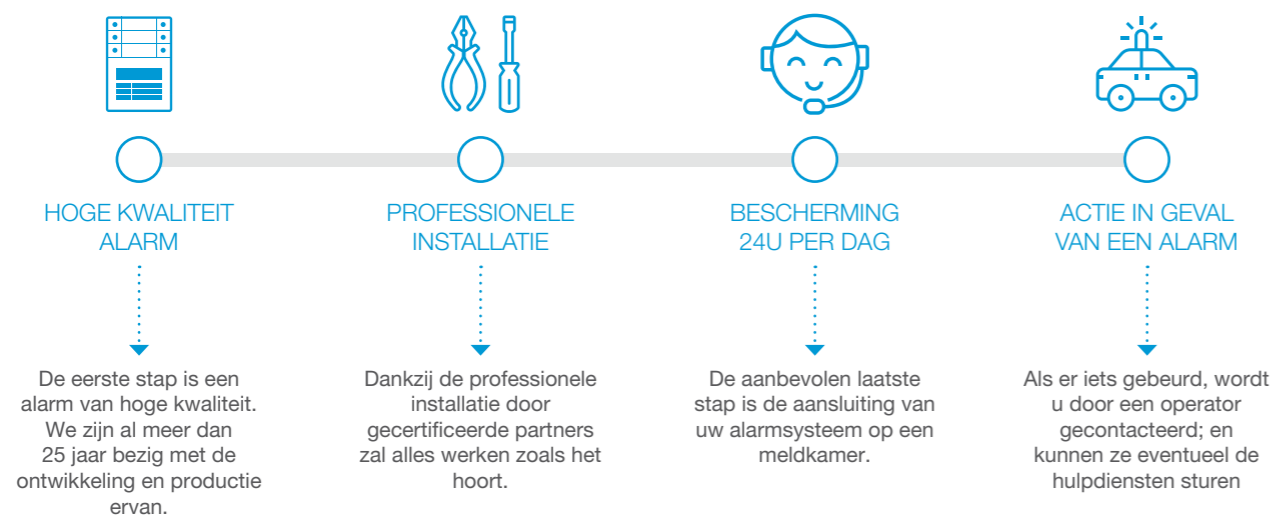

WWW.PARTSNL.AMSTERDAM

PARTS NL®

Echte veiligheid en een breed toepassingsbereik

U kunt het alarmsysteem JABLOTRON 100+ gebruiken zowel op kleine als grote locaties. Het biedt behalve beveiliging ook slimme functies. Het gehele systeem kan op afstand bediend worden via de app MyJABLOTRON en verbonden worden met een meldkamer.

Vier stappen tot veiligheid

94 duizend

Mensen bedienen hun Jablotron-alarmen via de MyJABLOTRON app.

128 apparaten

U kunt tot 128 apparaten in uw huis of tuin bedienen dankzij de JABLOTRON 100+.

7 jaar

Voor alle producten, u kunt ook een met 5 jaar uitgebreide serviceondersteuning krijgen.

Intuïtieve 2-knops bediening

Het JABLOTRON 100+ beveiligingssysteem is zo eenvoudig te bedienen, dat alles te regelen valt met één hand, terwijl u de boodschappentas nog vasthoudt in uw andere hand. Het enige wat u hoeft te doen is om de toets op het betreffende segment in te drukken en uzelf te autoriseren. Als u in de toekomst bijvoorbeeld een garage toevoegt, kan het aantal segmenten op elk moment zonder problemen worden uitgebreid.