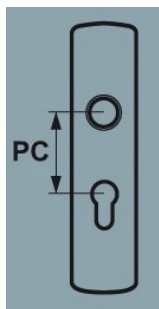

MAATVOERING VEILIGHEIDSBESLAG

- Dikte van de deurmm
- Materiaal van de deur hout kunststof aluminium
- Lengte bestaande beslagmm
- Breedte bestaande beslagmm
- Uitvoering beslag buiten kruk - binnen kruk

PC maat

- buiten vaste knop - binnen kruk
-55 mm
-72 mm
-85 mm
-92 mm

Waar zit de cilinder

- onder deurkruk
- boven deurkruk

knop-kruk

kruk-kruk